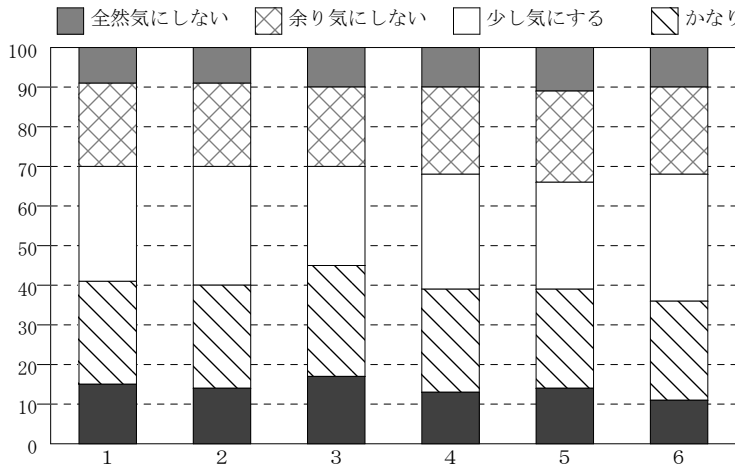

集計形態	回答人数	データ作成日
部署別	117人	2014/01/26

一緒に働くのは敬遠したい タイプ別

- 1 : 神経症型 POINT 35
- 2 : ヒステリー型 POINT 35
- 3 : ガンコ型 POINT 37
- 4 : 問題児型 POINT 32
- 5 : 業務優先型 POINT 31
- 6 : 人間関係型 POINT 31

一緒に働くのは敬遠したい 構成比

- 1 : 神経症型 9/ 21/ 29/ 26/ 15
- 2 : ヒステリー型 9/ 21/ 30/ 26/ 14
- 3 : ガンコ型 10/ 20/ 25/ 28/ 17
- 4 : 問題児型 10/ 22/ 29/ 26/ 13
- 5 : 業務優先型 11/ 23/ 27/ 25/ 14
- 6 : 人間関係型 10/ 22/ 32/ 25/ 11