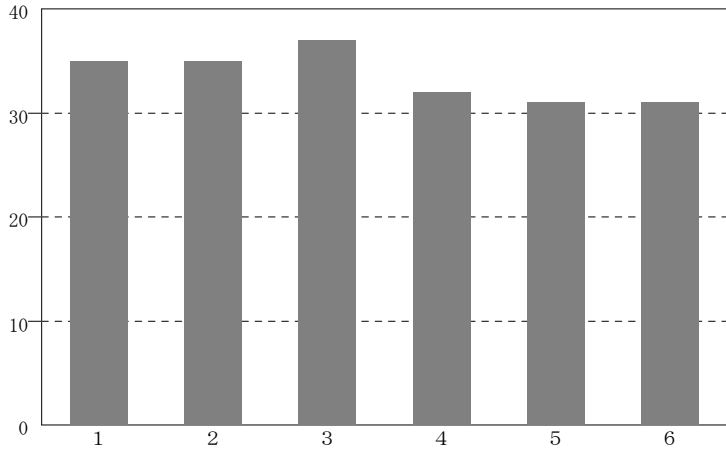

集計形態	回答人数	データ作成日
部署別	117人	2014/01/26

一緒に働くのは敬遠したい タイプ別

- 1 : 神経症型 POINT 35
- 2 : ヒステリー型 POINT 35
- 3 : ガンコ型 POINT 37
- 4 : 問題児型 POINT 32
- 5 : 業務優先型 POINT 31
- 6 : 人間関係型 POINT 31

一緒に働くのは敬遠したい 構成比

- 1 : 神経症型 9/ 21/ 29/ 26/ 15
- 2 : ヒステリー型 9/ 21/ 30/ 26/ 14
- 3 : ガンコ型 10/ 20/ 25/ 28/ 17
- 4 : 問題児型 10/ 22/ 29/ 26/ 13
- 5 : 業務優先型 11/ 23/ 27/ 25/ 14
- 6 : 人間関係型 10/ 22/ 32/ 25/ 11